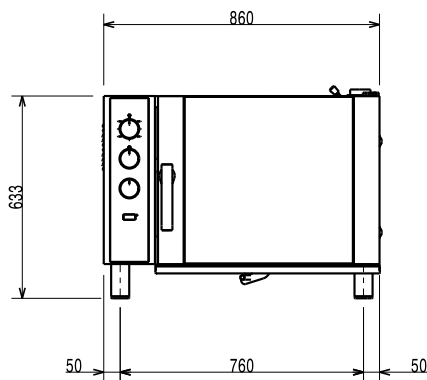

Front

Sida

CW11 = Kallvatten
 CW12 = Kallvatten 2
 D = Avlopp
 EI = Elektrisk anslutning

Topp

Elektricitet

Spänning:	380-400 V/3N ph/50 Hz
Effekt, max:	7.7 kW
Total watt:	7.7 kW

Kapacitet

GN:	6 (GN 1/1)
Gejderavstånd:	60 mm

Viktig information

Yttermått, bredd	860 mm
Yttermått, djup	767 mm
Yttermått, höjd	633 mm
Nettovikt:	79.5 kg
Konvektion:	X
Instickstermometer	X
Invändiga mått, bredd:	560 mm
Invändiga mått, djup:	370 mm
Invändiga mått, höjd:	380 mm